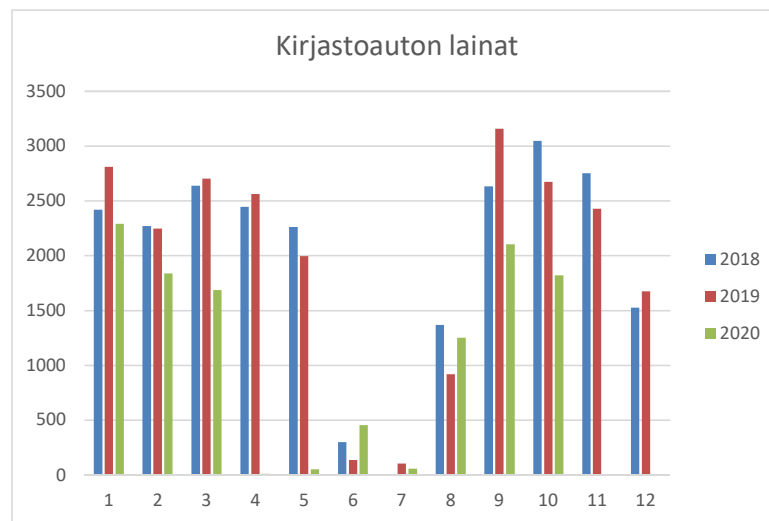

Kirjastoauto	2018	2019	2020
lainat			
Tammikuu	2420	2811	2292
Helmikuu	2270	2246	1840
Maaliskuu	2638	2703	1686
Huhtikuu	2448	2562	9
Toukokuu	2262	1997	50
Kesäkuu	300	136	456
Heinäkuu	8	104	57
Elokuu	1367	919	1252
Syyskuu	2635	3158	2106
Lokakuu	3049	2672	1822
Marraskuu	2754	2428	
Joulukuu	1525	1674	
Yhteensä	23676	23410	11570

Kirjastoauto	2018	2019	2020
kävijät			
Tammikuu		922	865
Helmikuu		602	534
Maaliskuu		925	504
Huhtikuu		724	0
Toukokuu		630	0
Kesäkuu		0	40
Heinäkuu		0	0
Elokuu		383	593
Syyskuu		930	801
Lokakuu		917	587
Marraskuu		779	
Joulukuu		540	
Yhteensä	6 876	7352	3924