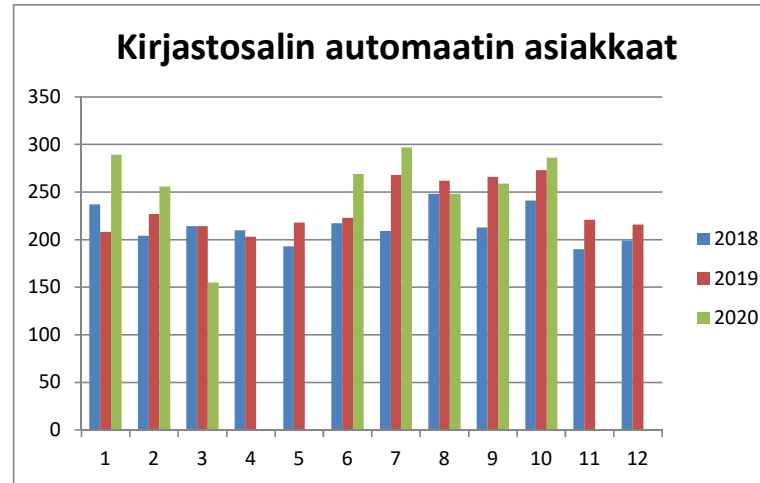

Kirjastosali	2018	2019	2020
automaatti			
asiakkaat			
Tammikuu	237	208	289
Helmikuu	204	227	256
Maaliskuu	214	214	155
Huhtikuu	210	203	0
Toukokuu	193	218	1
Kesäkuu	217	223	269
Heinäkuu	209	268	297
Elokuu	248	262	248
Syyskuu	213	266	259
Lokakuu	241	273	286
Marraskuu	190	221	
Joulukuu	199	216	
Yhteensä	2575	2799	2060