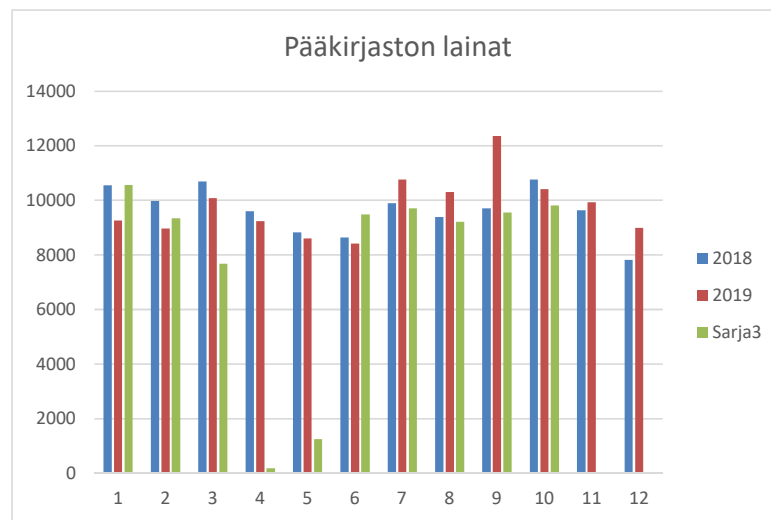

Kuukausitilastot 2020

Kirjasto oli kiinni poikkeusolojen vuoksi 18.3. - 31.5.2020

Pääkirjasto	2018	2019	2020
lainat			
Tammikuu	10551	9260	10572
Helmikuu	9981	8972	9349
Maaliskuu	10693	10092	7682
Huhtikuu	9612	9241	182
Toukokuu	8831	8605	1256
Kesäkuu	8639	8417	9482
Heinäkuu	9902	10763	9706
Elokuu	9395	10310	9219
Syyskuu	9701	12355	9561
Lokakuu	10762	10413	9822
Marraskuu	9633	9939	
Joulukuu	7819	8993	
Yhteensä	115519	117360	76831

Pääkirjasto	2018	2019	2020
kävijät			
Tammikuu	5051	4431	6284
Helmikuu	4261	4454	4899
Maaliskuu	4944	5034	2773
Huhtikuu	4624	4352	0
Toukokuu	4263	4337	531
Kesäkuu	4016	3647	3137
Heinäkuu	3993	4078	3631
Elokuu	4500	3405	3206
Syyskuu	4437	5017	3666
Lokakuu	5648	4690	4663
Marraskuu	5326	5119	
Joulukuu	3841	4503	
Yht:	54904	53067	32790