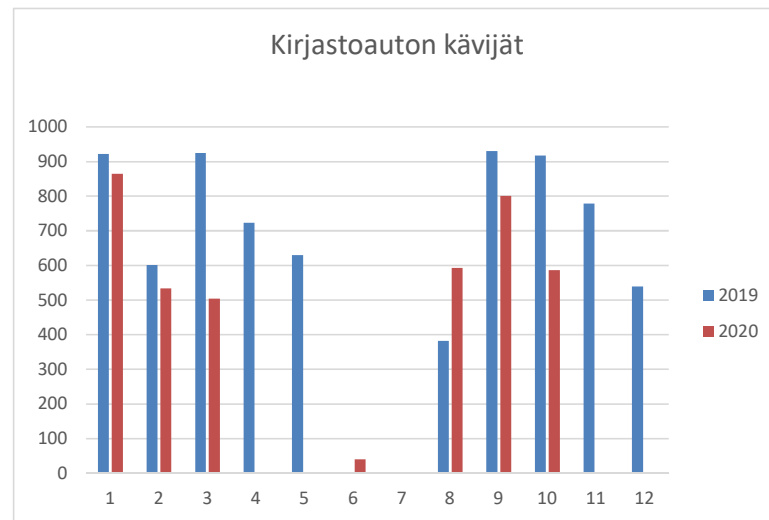

2019 aloitettiin kuukausittainen seuranta, sitä ennen otantaperusteisesti