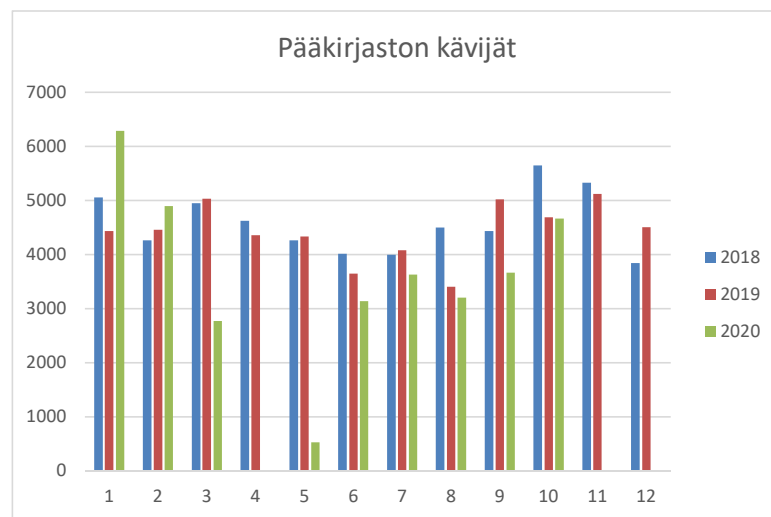

Kuukausitilastot 2020

Kirjasto oli kiinni poikkeusolojen vuoksi 18.3. - 31.5.2020

Pääkirjasto	2018	2019	2020
lainat			
Tammikuu	10551	9260	10572
Helmikuu	9981	8972	9349
Maaliskuu	10693	10092	7682
Huhtikuu	9612	9241	182
Toukokuu	8831	8605	1256
Kesäkuu	8639	8417	9482
Heinäkuu	9902	10763	9706
Elokuu	9395	10310	9219
Syyskuu	9701	12355	9561
Lokakuu	10762	10413	9822
Marraskuu	9633	9939	
Joulukuu	7819	8993	
Yhteensä	115519	117360	76831

Pääkirjasto	2018	2019	2020
kävijät			
Tammikuu	5051	4431	6284
Helmikuu	4261	4454	4899
Maaliskuu	4944	5034	2773
Huhtikuu	4624	4352	0
Toukokuu	4263	4337	531
Kesäkuu	4016	3647	3137
Heinäkuu	3993	4078	3631
Elokuu	4500	3405	3206
Syyskuu	4437	5017	3666
Lokakuu	5648	4690	4663
Marraskuu	5326	5119	
Joulukuu	3841	4503	
Yht:	54904	53067	32790