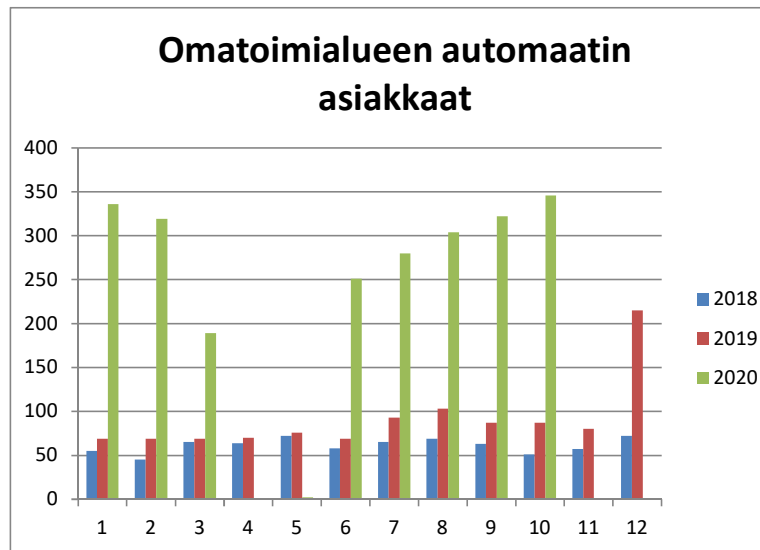

Omatoimialue	2018	2019	2020
automaatti			
asiakkaat			
Tammikuu	55	69	336
Helmikuu	45	69	319
Maaliskuu	65	69	189
Huhtikuu	64	70	0
Toukokuu	72	76	2
Kesäkuu	58	69	251
Heinäkuu	65	93	280
Elokuu	69	103	304
Syyskuu	63	87	322
Lokakuu	51	87	346
Marraskuu	57	80	
Joulukuu	72	215	
Yhteensä	736	1087	2349